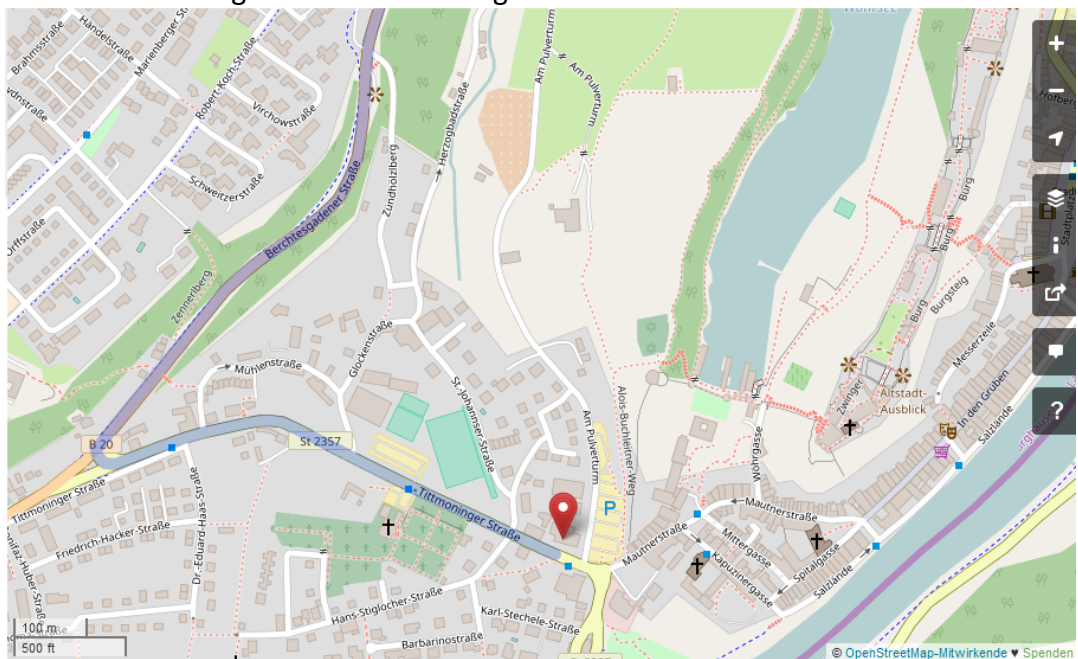

Anfahrt

Adresse:
ENIGA GmbH
Tittmoninger Straße 4
84489 Burghausen

1. Anreise mit dem Pkw

- Autobahn A94 bis Ausfahrt „Burghausen“, direkt auf B20 weiter in Richtung „Burghausen“, in Burghausen der B20 weiter folgen, auf der Berchtesgadener Straße links abbiegen in die Tittmoninger Straße

Quelle: www.openstreetmap.org; www.openstreetmap.org/copyright

- Parkmöglichkeiten sind auf dem Parkplatz „Finanzamt“ vorhanden

2. Anreise mit der Bahn

- Ankunft Bahnhof Burghausen = ZOB (Zentraler Omnibus Bahnhof)
- Linie 1 Richtung „Napoleonshöhe“ bis Haltestelle „Friedhof“
- Von der Haltestelle zu Fuß zurück bis Tittmoninger Straße 4 (selbe Straßenseite)
- Zurück zum Bahnhof:
Haltestelle „Finanzamt“ direkt gegenüber mit Linie 1 Richtung „Bahnhof/ZOB“

Quelle: www.openstreetmap.org; www.openstreetmap.org/copyright