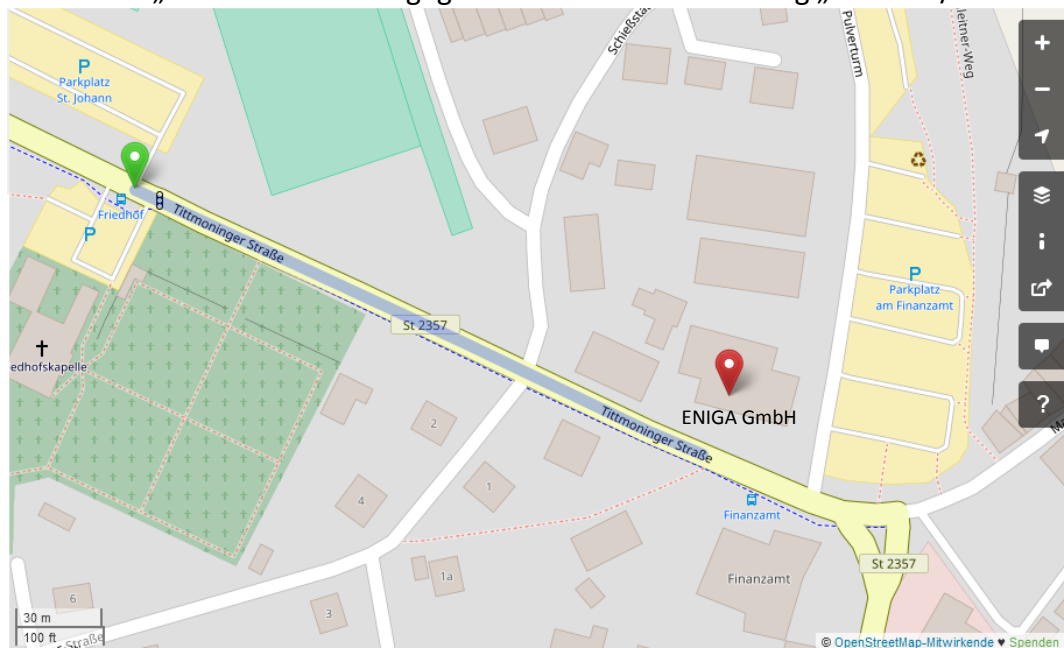

Anfahrt

Adresse:
ENIGA GmbH
Tittmoninger Straße 4
84489 Burghausen

1. Anreise mit dem Pkw

- Autobahn A94 bis Ausfahrt „Burghausen“, direkt auf B20 weiter in Richtung „Burghausen“, in Burghausen der B20 weiter folgen, auf der Berchtesgadener Straße links abbiegen in die Tittmoninger Straße

Quelle: www.openstreetmap.org; www.openstreetmap.org/copyright

- Parkmöglichkeiten sind auf dem Parkplatz „Finanzamt“ vorhanden

2. Anreise mit der Bahn

- Ankunft Bahnhof Burghausen = ZOB (Zentraler Omnibus Bahnhof)
- Linie 1 Richtung „Napoleonshöhe“ bis Haltestelle „Friedhof“
- Von der Haltestelle zu Fuß zurück bis Tittmoninger Straße 4 (selbe Straßenseite)
- Zurück zum Bahnhof:
Haltestelle „Finanzamt“ direkt gegenüber mit Linie 1 Richtung „Bahnhof/ZOB“